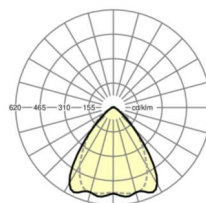

параметры

номер заказа	19535024110
код EAN	4020863434497
номер таможенного тарифа	94051190
Знак прохождения контроля	IP 20, класс защиты I, ENEC10 VDE, F, HACCP DIN10500/Food/IFS-пригодность для применения/BRC, Indoor, CE
Степень ударопрочности IK	IK03 (-20°C bis 30°C)
Температура окружения	ta -20°C в 30°C
Гарантийный срок	5 лет
Государственные программы поддержки	BEG - государственные субсидии для энергосберегающих зданий (действительна только для Германии)

электротехника

Балласт	Электронный драйвер (1 штука)
Мощность системы	74W
сетевое напряжение	230V/50Hz
автоматический предохранитель (пусковой ток)	13 штук/B10, 21 штук/B16, 22 штук/C10, 36 штук/C16
класс энергосбережения/Источник света	C

Оптика

Оснастка	LED, цветопередача/оттенок света CRI ≥ 80 / 3000K
Допуск для координаты цветности (MacAdam)	3SDCM
Номинальный световой поток	11947lm
Срок службы LED	50000h L80/B10 (Tq 30°C), 70000h L80/B50 (Tq 30°C)
светоотдача светильников	162lm/W
Угол излучения	80° (C0) / 75° (C90)
UGR поп./вдоль	20.4 / 21.0

DEEP-LINK

<https://www.regiolum.de/ru/article/19535024110>

Ссылка	LED 13000lm 830
ηLB	100 %
Φ ↓/↑	98 % / 2 %
UGR поп./вдоль	20.4 / 21.0