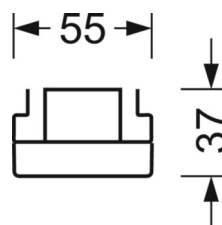

Оптика

Оснастка	LED, цветопередача/оттенок света CRI ≥ 80 / 3000K
Допуск для координаты цветности (MacAdam)	3SDCM
Номинальный световой поток	11947lm
Срок службы LED	50000h L80/B10 (Tq 30°C), 70000h L80/B50 (Tq 30°C)
светоотдача светильников	162lm/W
Угол излучения	80° (C0) / 75° (C90)
UGR поп./вдоль	20.4 / 21.0

DEEP-LINK

<https://www.regiolum.de/ru/article/19535024110>

Ссылка	LED 13000lm 830
ηLB	100 %
Φ ↓/↑	98 % / 2 %
UGR поп./вдоль	20.4 / 21.0

Механика

цвет корпуса	белый стандартный для электротехники RAL 9016
размеры (LxWxH/DxH)	2299mm x 55mm x 37mm
вес (нетто)	2.3kg
Вид монтажа	сборка трековых систем, световая структура

размеры

L	2299 mm	Длина
В	55 mm	Ширина
н	37 mm	Высота