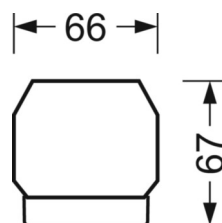

DEEP-LINK

<https://www.regiolum.de/ru/article/19535024110>

Ссылка	LED 13000lm 830
ηLB	100 %
Φ ↓/↑	98 % / 2 %
UGR поп./вдоль	20.4 / 21.0

Механика

цвет корпуса	белый стандартный для электротехники RAL 9016
размеры (LxWxH/DxH)	2299mm x 55mm x 37mm
вес (нетто)	2.3kg
Вид монтажа	сборка трековых систем, световая структура

размеры

L	2299 mm	Длина
В	55 mm	Ширина
н	37 mm	Высота